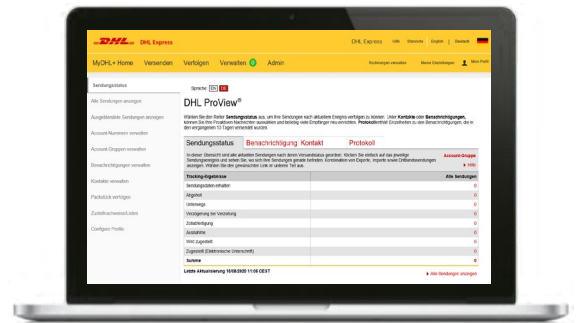

IHRE INDIVIDUELLE SENDUNGSVERFOLGUNG MIT DHL PROVIEW

DHL ProView ist die Lösung zur komfortablen Sendungsverfolgung Ihrer Express-Sendungen. Zeitsparend bietet es Ihnen einen schnelleren Überblick über all Ihre Sendungen und umfangreiche Möglichkeiten, Ihr Tracking zu individualisieren. Die Aktivierung von DHL ProView ist unkompliziert und kostenlos für Sie.

IHRE VORTEILE MIT DER PROAKTIVEN SENDUNGSVERFOLGUNG

- Integriert in MyDHL+
- Tracking aller Express-Sendungen
- Sendungsinformationen in Echtzeit
- Detaillierte Übersicht auf Sendungs- und Packstückebene
- Statusbenachrichtigungen per E-Mail oder SMS
- Reports einsehen und downloaden
- Zeit- und Ressourcenersparnis
- Kostenlos für Sie